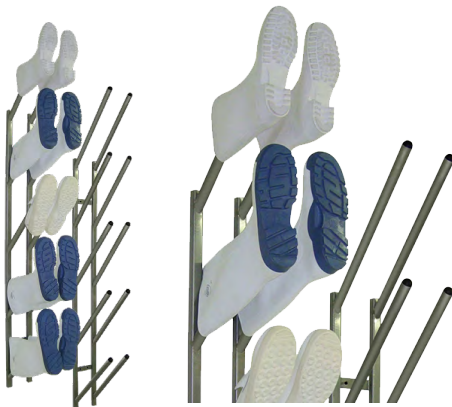

SUPPORT CHAUSSURES ET GANTS

Support bottes mural inox 5 paires. Un accessoire idéal pour le stockage des bottes, des chaussures ou des gants dans de parfaites conditions d'hygiène grâce à l'utilisation d'acier inoxydable 304L antibactérien. Les tubes support sont équipés d'embouts ronds.

Référence	Paires	L x H
SUP005/S	5	170 x 1820 x 390

PATÈRE MURALE – ALUMINIUM ANODISÉ

Une gamme de patères murales pour locaux sociaux d'une grande qualité de finition, au design ergonomique et flatteur grâce à la personnalisation couleur en stratifié compact. Convient parfaitement aux locaux sociaux de l'industrie agroalimentaire.

Référence	Crochets	L x H
PAT1000		1000
PAT1500	3	1500
PAT2000	6	2000